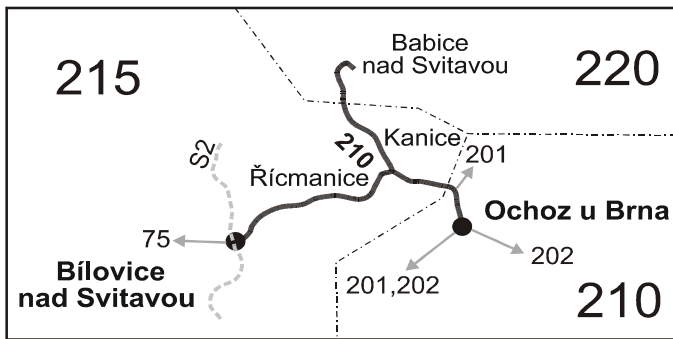

SOBOTA + NEDELE

Číslo spoje:	102	104	106	108	110	112	114	116	118	120		
Úsek	Zóna	Zastávka	Ⓜ+17	Ⓜ+17	Ⓜ+17	Ⓜ+17	Ⓜ+17	Ⓜ+17	Ⓜ+16	Ⓜ+16		
	220	Babice nad Svitavou, hor.zast.	4:22	6:22	8:22	10:22	12:22	14:22	16:22	18:22	20:22	22:22
	220	Babice nad Svitavou, dol.zast.	4:24	6:24	8:24	10:24	12:24	14:24	16:24	18:24	20:24	22:24
	215	Kanice, škola	4:28	6:28	8:28	10:28	12:28	14:28	16:28	18:28	20:28	22:28
	215	Kanice	4:30	6:30	8:30	10:30	12:30	14:30	16:30	18:30	20:30	22:30
	215	Kanice, koupaliště	4:32	6:32	8:32	10:32	12:32	14:32	16:32	18:32	20:32	22:32
	215	Řícmanice, u lomu	4:34	6:34	8:34	10:34	12:34	14:34	16:34	18:34	20:34	22:34
	215	Řícmanice	4:35	6:35	8:35	10:35	12:35	14:35	16:35	18:35	20:35	22:35
	215	Řícmanice, u skály	4:37	6:37	8:37	10:37	12:37	14:37	16:37	18:37	20:37	22:37
	215	Bílovice nad Svit., UP závody	4:38	6:38	8:38	10:38	12:38	14:38	16:38	18:38	20:38	22:38
	215	Bílovice nad Svitavou, u kapličky	4:39	6:39	8:39	10:39	12:39	14:39	16:39	18:39	20:39	22:39
	215	Bílovice nad Svitavou, žel.st.	4:41	6:41	8:41	10:41	12:41	14:41	16:41	18:41	20:41	22:38
		→ 75 Brno	4:49	6:49	8:46	10:46	12:46	14:46	16:46	18:46	20:49	22:49
		→ S2 Křenovice	15:46	6:49	8:49	10:49	12:49	14:49	16:49	18:49	20:49	22:49

Vysvětlivky:

- ⇒ spoje navazující na linku 210
- × jede v pracovních dnech
- Ⓜ jede v sobotu
- † jede v neděli a ve státem uznávané svátky
- 12 nejezdí 24.12., 25.12. a 31.12.
- 15 nejezdí 25.12.
- 16 nejezdí 24.12.

- 17 jede také 31.12.
- 50 nejezdí od 23.12. do 31.12., 29.1., od 1.3. do 5.3., 1.4., 2.4., od 1.7. do 31.8., 27.10. a 29.10.
- 56 nejezdí od 23.12. do 31.12. a od 1.7. do 31.8.
- 70 nejezdí 24.12., jede také 31.12.
- P ze zastávky Bílovice nad Svitavou, žel. st. pokračuje jako linka 75 do Brna na Starou osadu
- S ze zastávky Bílovice nad Svitavou, žel. st. pokračuje jako linka 75 do Brna na Starou osadu a dále do Slatiny