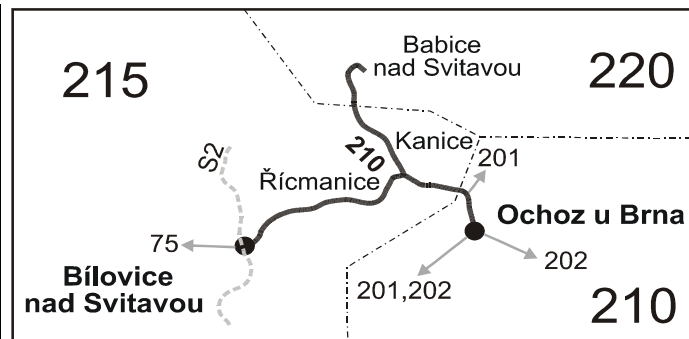

210

Bílovice nad Svitavou - Kanice - Babice nad Svitavou - Ochoz u Brna

Integrovaný dopravní systém Jihomoravského kraje

Informace a podněty: 5 4317 4317, www.idsjmk.cz

Platí od 13.12.2009 do 11.12.2010

Linka 729210: Přepravu zajišťuje: Tourbus, a.s., Opuštěná 4, 602 00 Brno

SOBOTA + NEDĚLE

Číslo spoje:	101	103	105	107	109	111	113	115	117	119		
Usek	Zóna	Zastávka	⊕†17	⊕†17	⊕†17	⊕†17	⊕†17	⊕†17	⊕†17	⊕†16	⊕†16	
215	Bílovice nad Svitavou, žel.st.		5:15	7:15	9:15	11:15	13:15	15:15	17:15	19:15	21:15	23:15
215	Bílovice nad Svitavou, u kapličky		5:17	7:17	9:17	11:17	13:17	15:17	17:17	19:17	21:17	23:17
215	Bílovice nad Svit., UP závody		5:18	7:18	9:18	11:18	13:18	15:18	17:18	19:18	21:18	23:18
215	Řícmanice, u skály		5:19	7:19	9:19	11:19	13:19	15:19	17:19	19:19	21:19	23:19
215	Řícmanice		5:21	7:21	9:21	11:21	13:21	15:21	17:21	19:21	21:21	23:21
215	Řícmanice, u lomu		5:22	7:22	9:22	11:22	13:22	15:22	17:22	19:22	21:22	23:22
215	Kanice, koupaliště		5:24	7:24	9:24	11:24	13:24	15:24	17:24	19:24	21:24	23:24
215	Kanice		5:25	7:25	9:25	11:25	13:25	15:25	17:25	19:25	21:25	23:25
215	Kanice, škola		5:26	7:26	9:26	11:26	13:26	15:26	17:26	19:26	21:26	23:26
220	Babice nad Svitavou, dol.zast.		5:30	7:30	9:30	11:30	13:30	15:30	17:30	19:30	21:30	23:30
220	Babice nad Svitavou, hor.zast.		5:32	7:32	9:32	11:32	13:32	15:32	17:32	19:32	21:32	23:32

Vysvětlivky:

- ⇒ spoje navazující na linku 210
- × jede v pracovních dnech
- ⊕ jede v sobotu
- † jede v neděli a ve státem uznávané svátky
- 16 nejede 24.12.
- 17 jede také 31.12.
- 56 nejede od 23.12. do 31.12. a od 1.7. do 31.8.
- 70 nejede 24.12., jede také 31.12.

Vysvětlivky:

- ⇒ spoje navazující na linku 210
- × jede v pracovních dnech
- Ⓜ jede v sobotu
- † jede v neděli a ve státem uznávané svátky
- 12 nejezdí 24.12., 25.12. a 31.12.
- 15 nejezdí 25.12.
- 16 nejezdí 24.12.